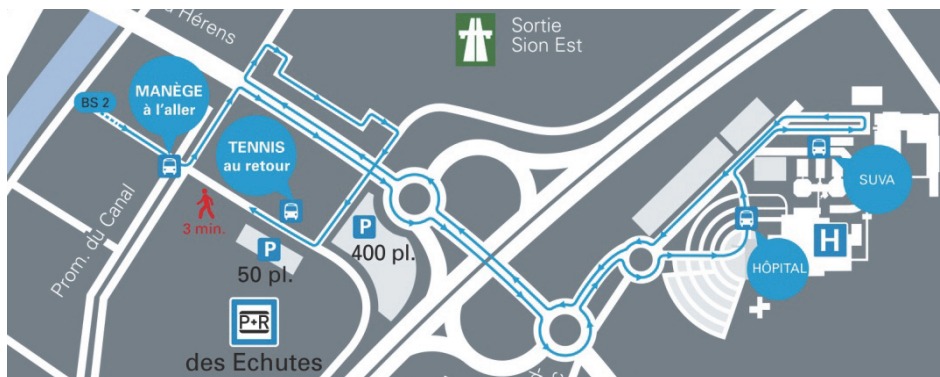

Park+Ride | Privatfahrzeug und öffentlicher Verkehr clever kombiniert

Parking Échutes

In der Nähe des Fussballstadions Tourbillon, zwischen dem Tennisclub Valère und dem Reithof (Manège). Maximale Parkdauer: 15 Std.

Bus sédunois, Linie BS 2

Die **Linie BS 2** des Stadtbusses «Bus sédunois» bringt Sie von der **Haltestelle «Manège»**, die sich ganz in der Nähe des **Parkings Échutes** befindet, zum Spital und wieder zurück. Der Bus fährt alle 20 Minuten (werktags). Die Fahrt vom Parking zum Spital dauert **3 Minuten**, in umgekehrter Richtung **5 Minuten**.

kompletten Fahrpläne: www.postauto.ch

oder auf der kostenlosen PostAuto-App.

Auszug der Busfahrpläne (Montag bis Freitag)

HIN	06 :43 07 :01 07 :21 07 :51 08 :12 08 :28 08 :51 09 :12 09 :28 09 :51
Abfahrt « Manège »	10 :12 10 :28 11 :05 11 :51 12 :28 13 :12 13 :28 13 :51 14 :12 14 :51 15 :12 15 :28 15 :51 16 :12 16 :28 16 :51 17 :12 17 :28 17 :51 18 :12 18 :28 18 :51 19 :33 19 :51 20 :51
Ankunft « Hôpital »	3 Minuten Busfahrt
ZURÜCK	06 :46 07 :04 07 :24 07 :54 08 :15 08 :31 08 :54 09 :15 09 :31 09 :54
Abfahrt « Hôpital »	10 :15 10 :31 11 :08 11 :54 12 :31 13 :15 13 :31 13 :54 14 :15 14 :54 15 :15 15 :31 15 :54 16 :15 16 :31 16 :54 17 :15 17 :31 17 :54 18 :15 18 :31 18 :54 19 :37 19 :54
Ankunft « Tennis »	5 Minuten Busfahrt

Gratis-Bus für Teilnehmer von Veranstaltungen (Kolloquien, Konferenzen, etc.) des Spital Wallis am Standort Sion-Champsec!

Das Spital Wallis übernimmt die Kosten für die Busfahrten (Hin- und Rückfahrt) zwischen der Haltestelle «Manège» und dem Spital Sitten. Zeigen Sie dem Busfahrer einfach das Veranstaltungsprogramm – dieses gilt als Fahrausweis.